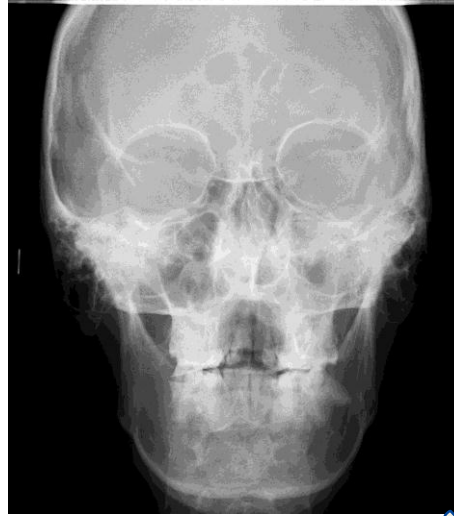

Traitement de l'orthodontie de l'adulte :

technique AUTOLIGATURANTE –all in one concept avec minivis CLII ,endognathie ,DDM ,nécessitant le sacrifice de deux prémolaires !

Slot-concept - dr Ernoulit

Slot-concept - dr Ernoult