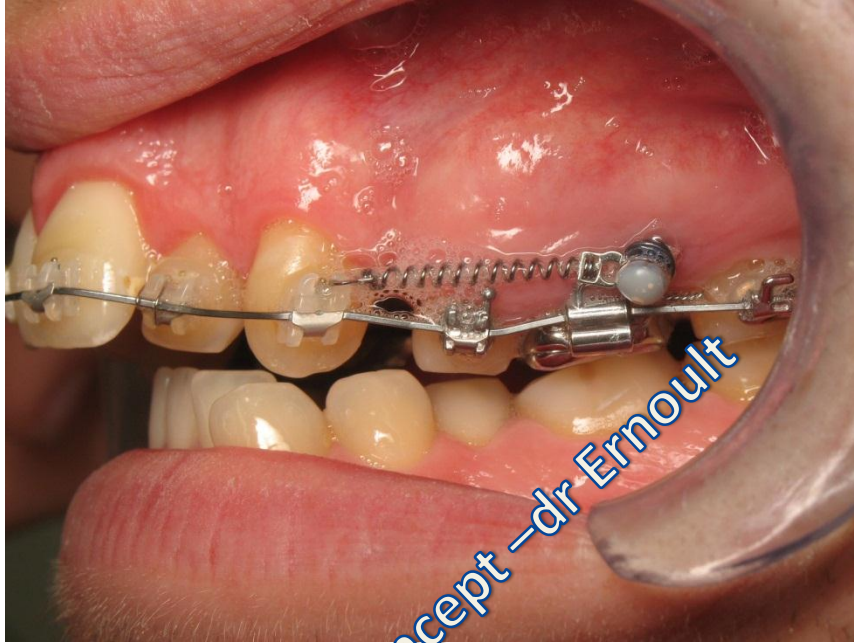

Slot-concept - dr Ernoult