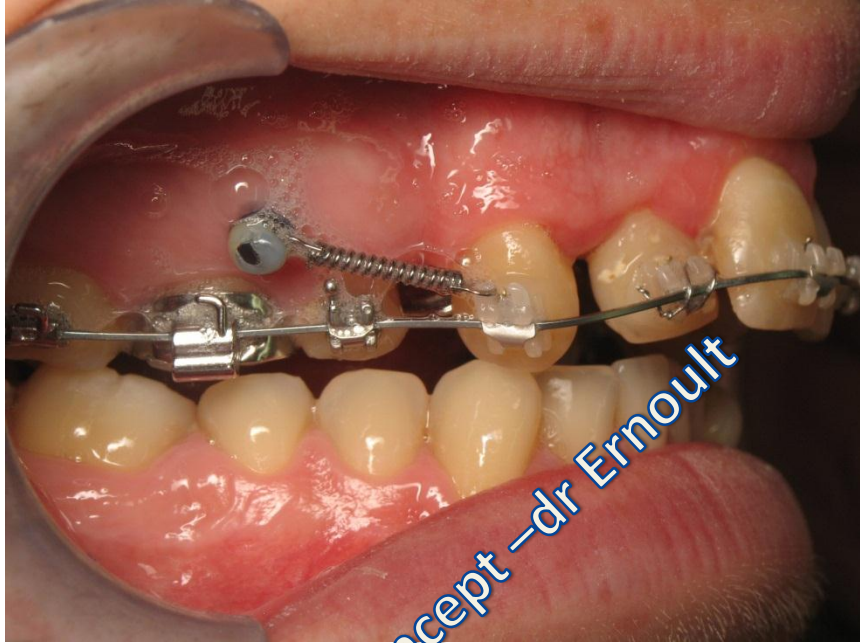

Slot-concept -dr Ernoult