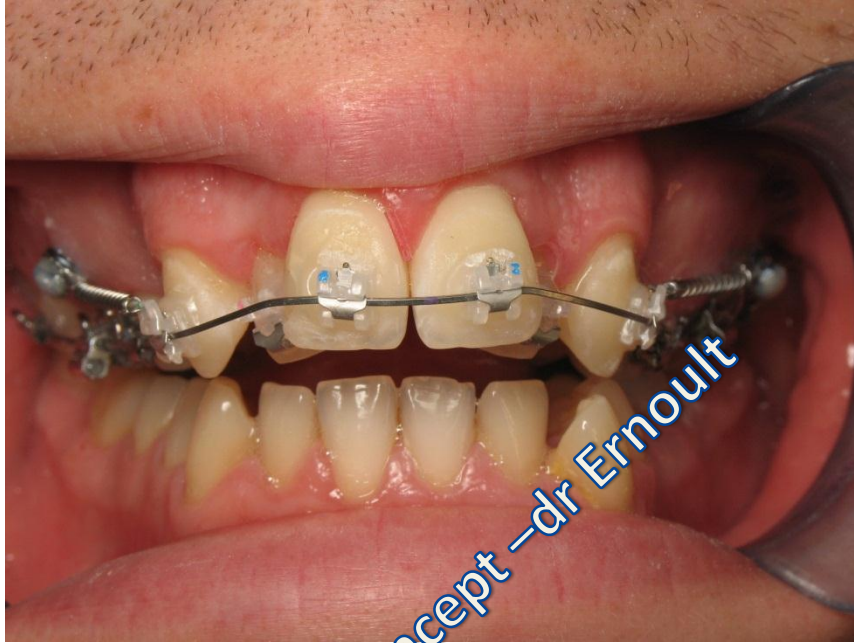

Slot-concept -dr Ernoult