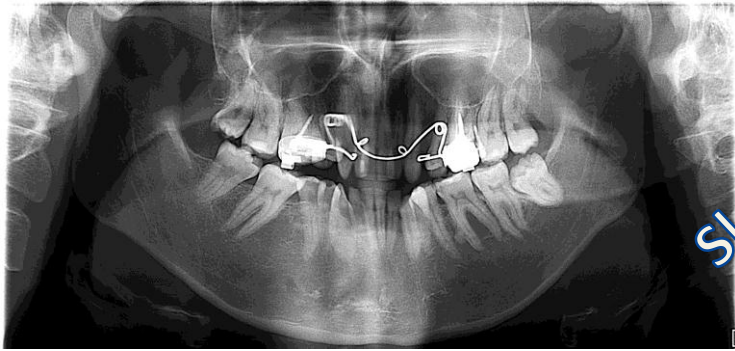

Traitement de l'orthodontie de l'adulte :

technique AUTOLIGATURANTE –all in one concept avec minivis CLII ,endognathie ,DDM ,nécessitant le sacrifice de deux prémolaires !

Slot-concept - dr Ernoulit

Slot-concept - dr Ernoult