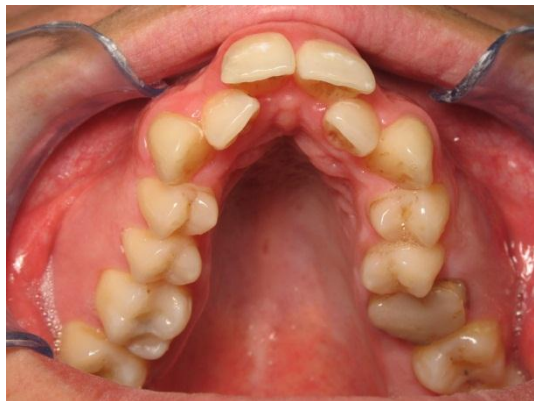

Traitement de l'orthodontie de l'adulte :

technique AUTOLIGATURANTE –all in one concept avec minivis CLII ,endognathie ,DDM ,nécessitant le sacrifice de deux prémolaires !

Slot-concept - dr Ernoulit

Slot-concept - dr Ernoult