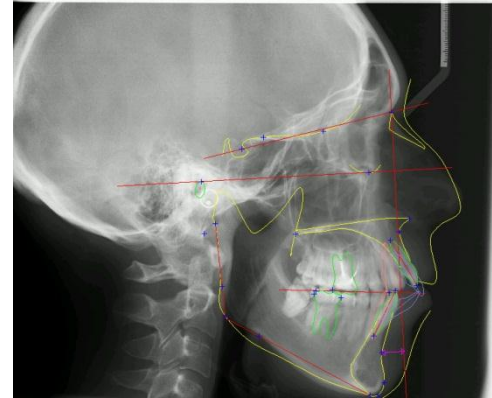

Traitement de l'orthodontie de l'adulte :

technique AUTOLIGATURANTE –all in one concept avec minivis CLII ,endognathie ,DDM ,nécessitant le sacrifice de deux prémolaires !

Slot-concept - dr Ernoulit

Slot-concept - dr Ernoult

Slot-concept -dr Ernoult

Slot-concept -dr Ernoult

Slot-concept - dr Ernoult

Slot-concept - dr Ernoult

Slot-concept - dr Ernoult

Slot-concept -dr Ernoult

Slot-concept - dr Ernoult

Slot-concept - dr Ernoult