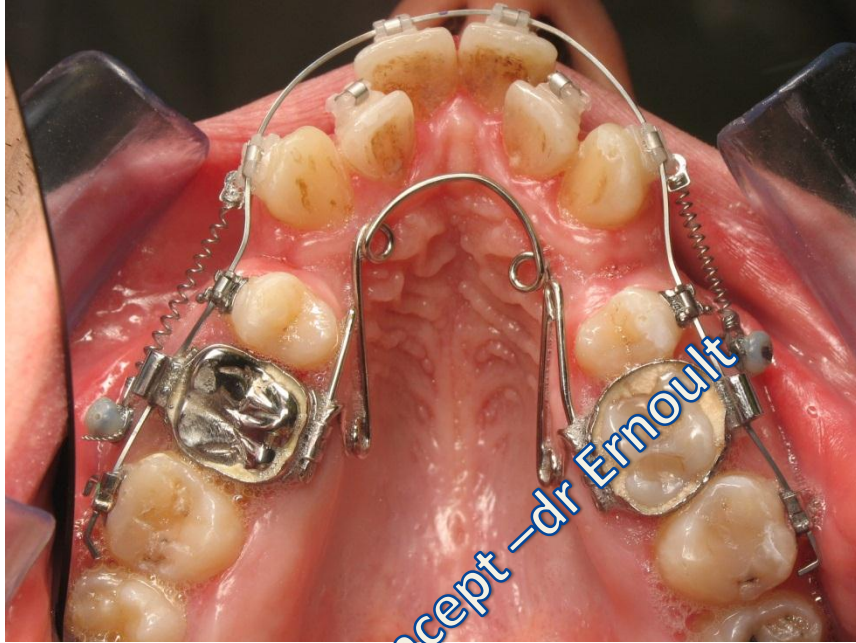

Slot-concept - dr Ernoult