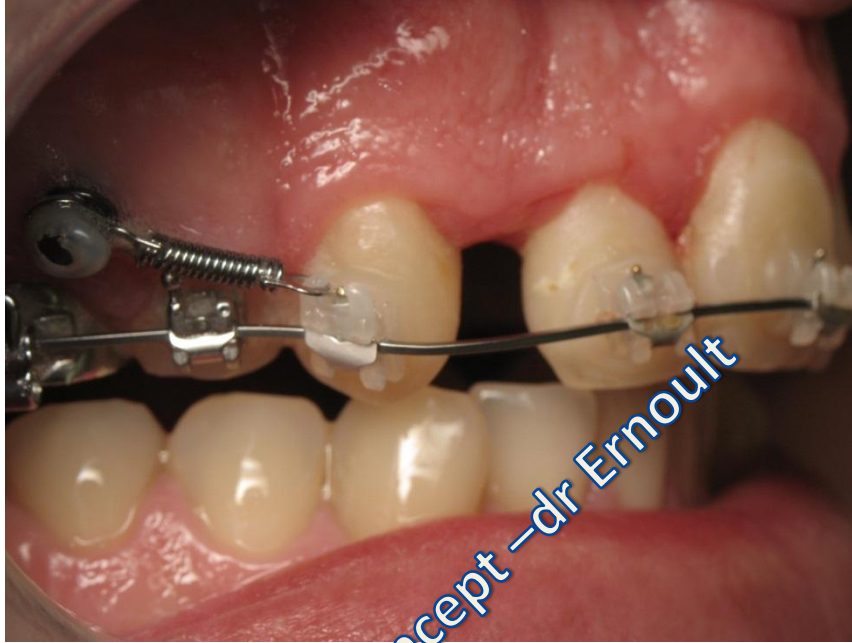

Slot-concept -dr Ernoult