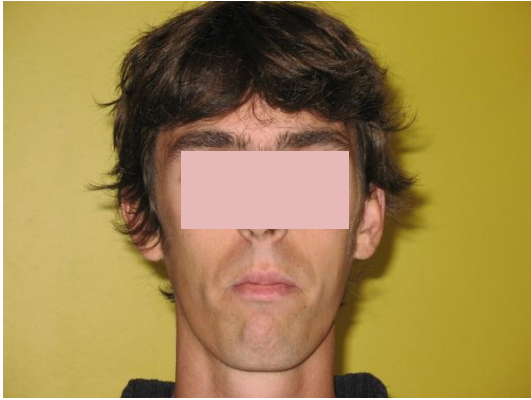

Traitement de l'orthodontie de l'adulte :

technique AUTOLIGATURANTE –all in one concept avec minivis CLII ,endognathie ,DDM ,nécessitant le sacrifice de deux prémolaires !

Slot-concept - dr Ernoulit

Slot-concept - dr Ernoult